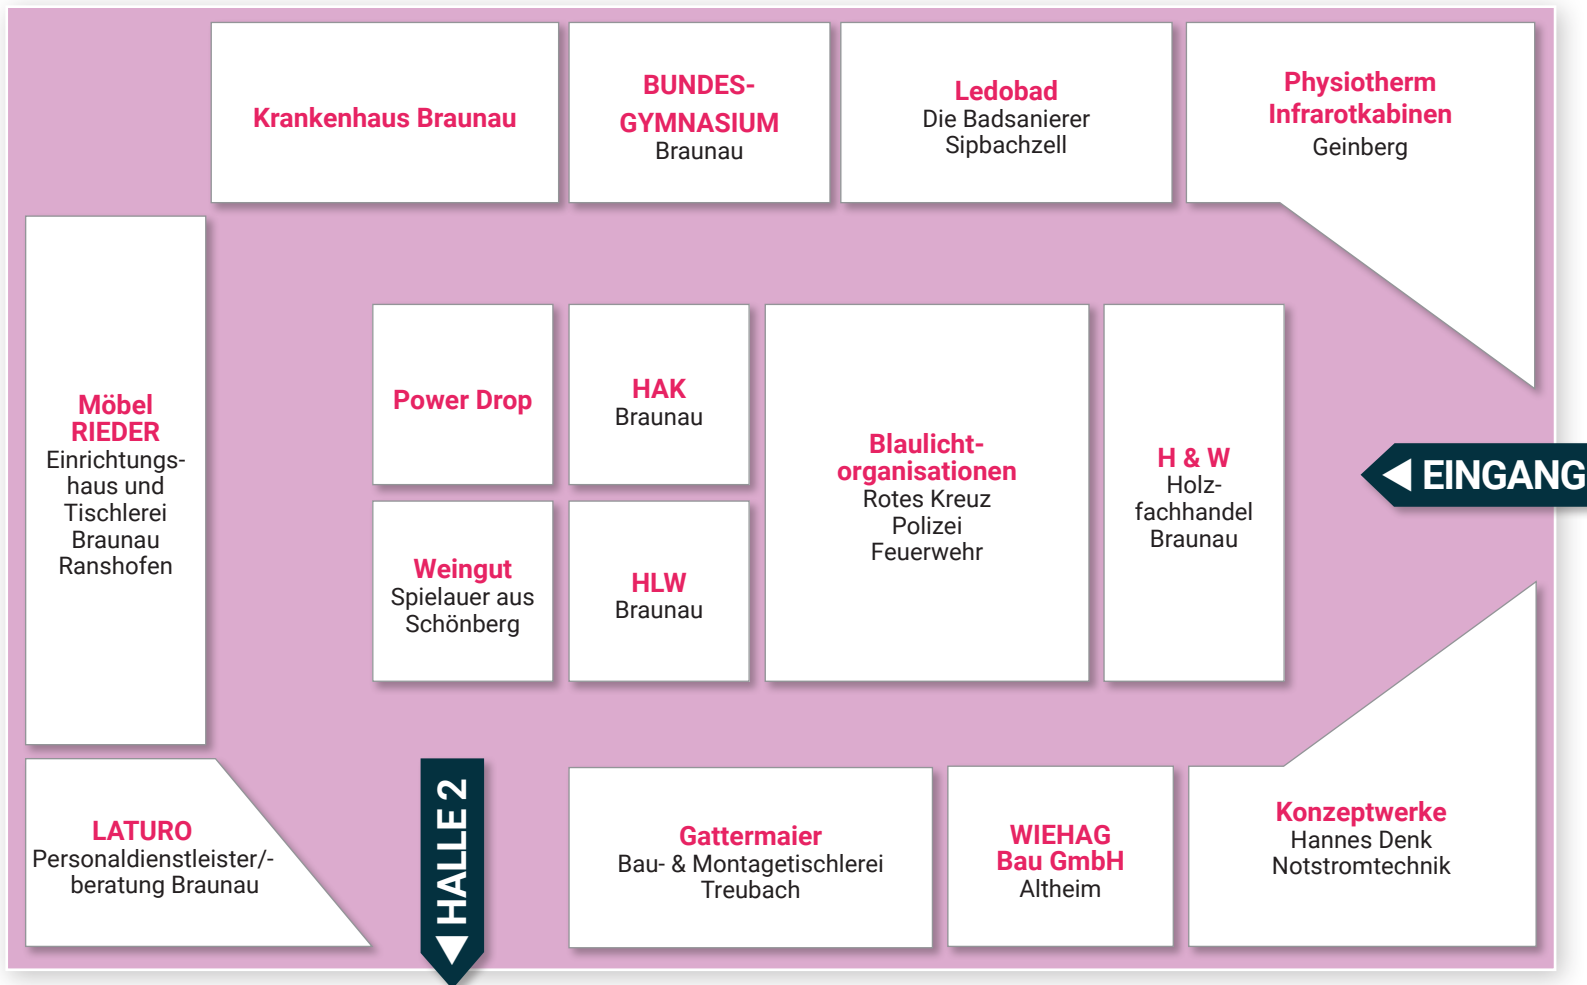

Ausstellerplan Halle 1

15.-17. September 2023 · täglich von 10.00 bis 18.00 Uhr geöffnet

Ausstellerplan Halle 2

15.-17. September 2023 · täglich von 10.00 bis 18.00 Uhr geöffnet

Ausstellerplan Halle 3

15.-17. September 2023 · täglich von 10.00 bis 18.00 Uhr geöffnet

Ausstellerplan Halle 4

15.-17. September 2023 · täglich von 10.00 bis 18.00 Uhr geöffnet

Eiblmaier & Mayrhofer

Zäune und mehr
Braunau

**WEMA
Flüssigtapete**

**Aluminium-
Hagenauer**
Holz Metall
Technik
Auerbach

AUTOSALON

**HS-
Sanie-
rungen**
Langweid

**Tisch-
lerei
Huber**
Myshibo

MEMON
Umwelt-
technologie
Altheim

**Putz-
bedarf**
Gratzl
D-Schöllnach