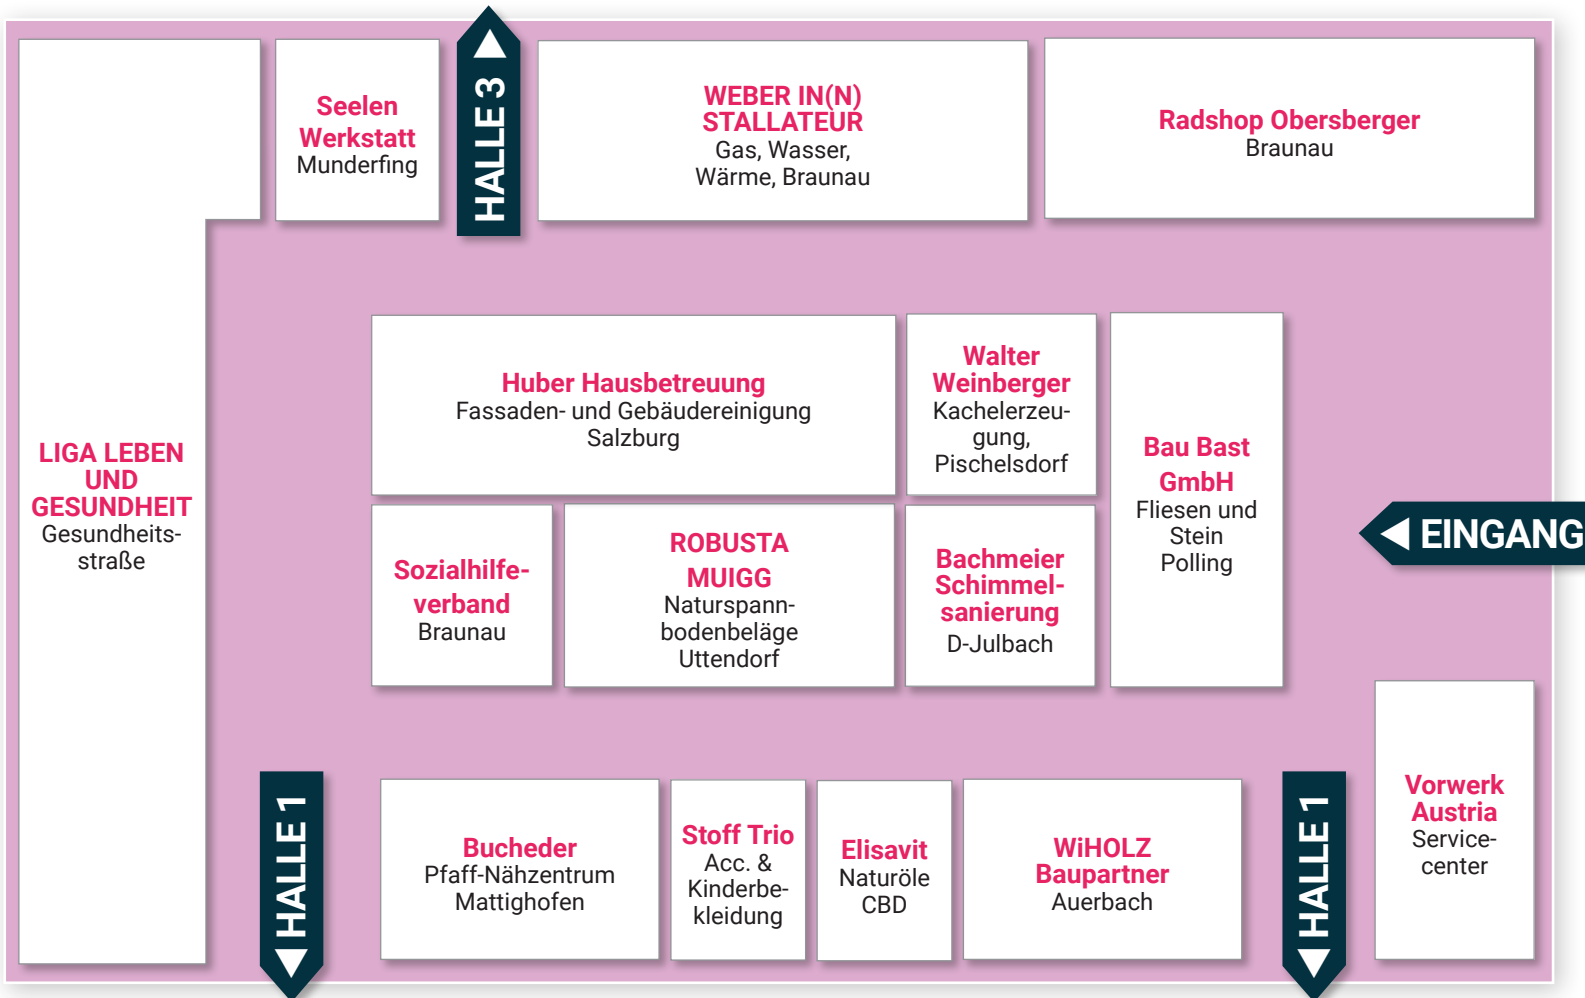

Ausstellerplan Halle 1

15.-17. September 2023 · täglich von 10.00 bis 18.00 Uhr geöffnet

Ausstellerplan Halle 2

15.-17. September 2023 · täglich von 10.00 bis 18.00 Uhr geöffnet

Ausstellerplan Halle 3

15.-17. September 2023 · täglich von 10.00 bis 18.00 Uhr geöffnet

Ausstellerplan Halle 4

15.-17. September 2023 · täglich von 10.00 bis 18.00 Uhr geöffnet

Eiblmaier & Mayrhofer

Zäune und mehr
Braunau

**WEMA
Flüssigtapete**

**Aluminium-
Hagenauer**
Holz Metall
Technik
Auerbach

AUTOSALON

**HS-
Sanie-
rungen**
Langweid

**Tisch-
lerei
Huber**
Myshibo

MEMON
Umwelt-
technologie
Altheim

**Putz-
bedarf**
Gratzl
D-Schöllnach