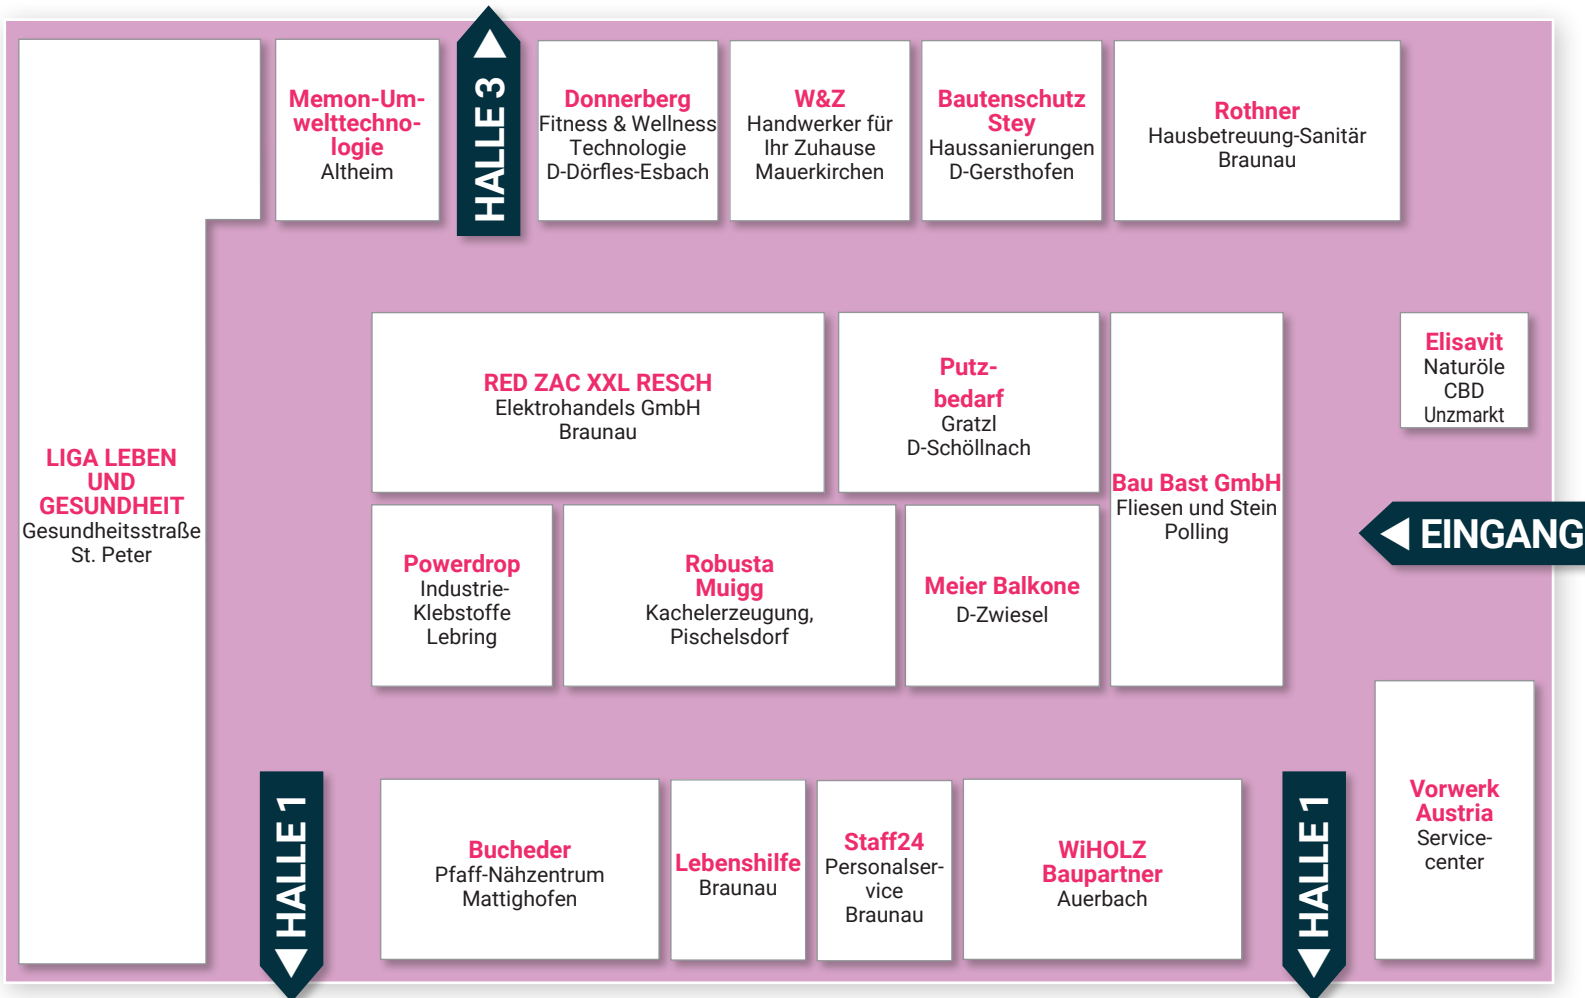

Ausstellerplan Halle 1

13.-15. September 2024 · täglich von 10.00 bis 18.00 Uhr geöffnet

Ausstellerplan Halle 2

13.-15. September 2024 · täglich von 10.00 bis 18.00 Uhr geöffnet

Ausstellerplan Halle 3

13.-15. September 2024 · täglich von 10.00 bis 18.00 Uhr geöffnet